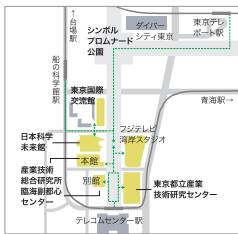

サイエンスアゴラ 2015

つくろう、
科学とともにある社会

11/13(金) ~ 11/15(日)

10:00-17:00 入場無料 *一部、実費をいただく場合があります

会場：東京・お台場地域

日本科学未来館、産業技術総合研究所臨海副都心センター、
東京都立産業技術研究センター、東京国際交流館、
フジテレビ湾岸スタジオ、シンボルプロムナード公園

<http://www.jst.go.jp/csc/scienceagora/>

新交通ゆりかもめ「船の科学館駅」東口下車 徒歩5分 / 「テレコムセンター」駅 下車 徒歩4分
東京臨海高速鉄道りんかい線「東京レトロ駅」下車 徒歩15分
*東京レトロ駅から日本科学未来館まで無料送迎バスが約15分おきに運行

主催：国立研究開発法人科学技術振興機構 (JST)

共催/協力：日本学術会議、国立研究開発法人産業技術総合研究所、地方独立行政法人東京都立産業技術研究センター、独立行政法人日本学生支援機構、国際研究交流大学村、東京臨海副都心グループ、株式会社フジテレビジョン
協賛：EuroScience、株式会社KADOKAWA、株式会社角川アプレックス