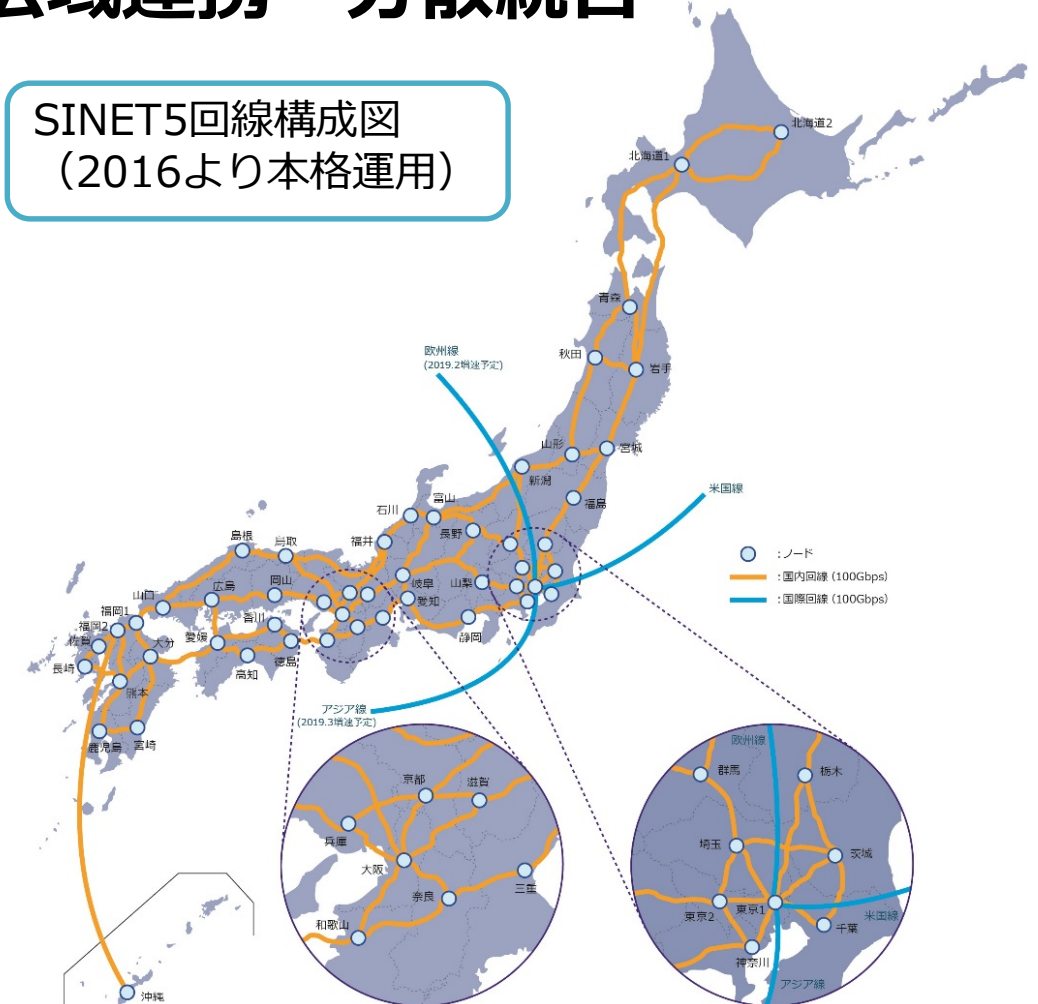

画像兄弟：AI開発のための「競争と協創」

国立情報学研究所（NII）による共通プラットフォームの構築と
SINET5を利用した画像情報の集積

広域連携・分散統合

SINET5回線構成図
(2016より本格運用)

- 学術情報ネットワーク（SINET：Science Information NETwork）は、日本全国の大学、研究機関等の学術情報基盤として、国立情報学研究所（NII）構築、運用している情報通信ネットワーク。