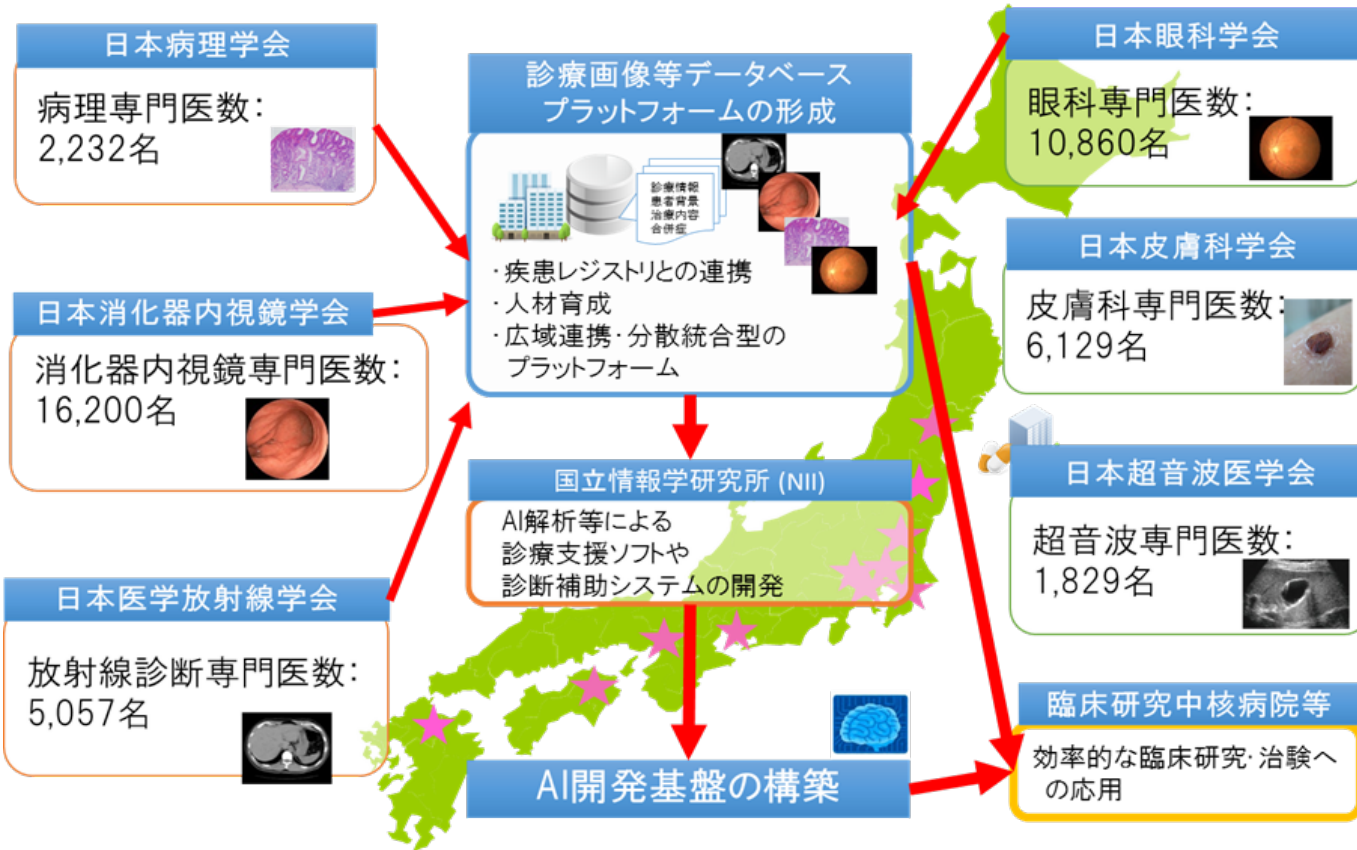

画像兄弟：AI開発のための「競争と協創」

国立情報学研究所（NII）による共通プラットフォームの構築と
SINET5を利用した画像情報の集積

広域連携・分散統合

SINET5回線構成図
(2016より本格運用)

- 学術情報ネットワーク（SINET：Science Information NETwork）は、日本全国の大学、研究機関等の学術情報基盤として、国立情報学研究所（NII）構築、運用している情報通信ネットワーク。